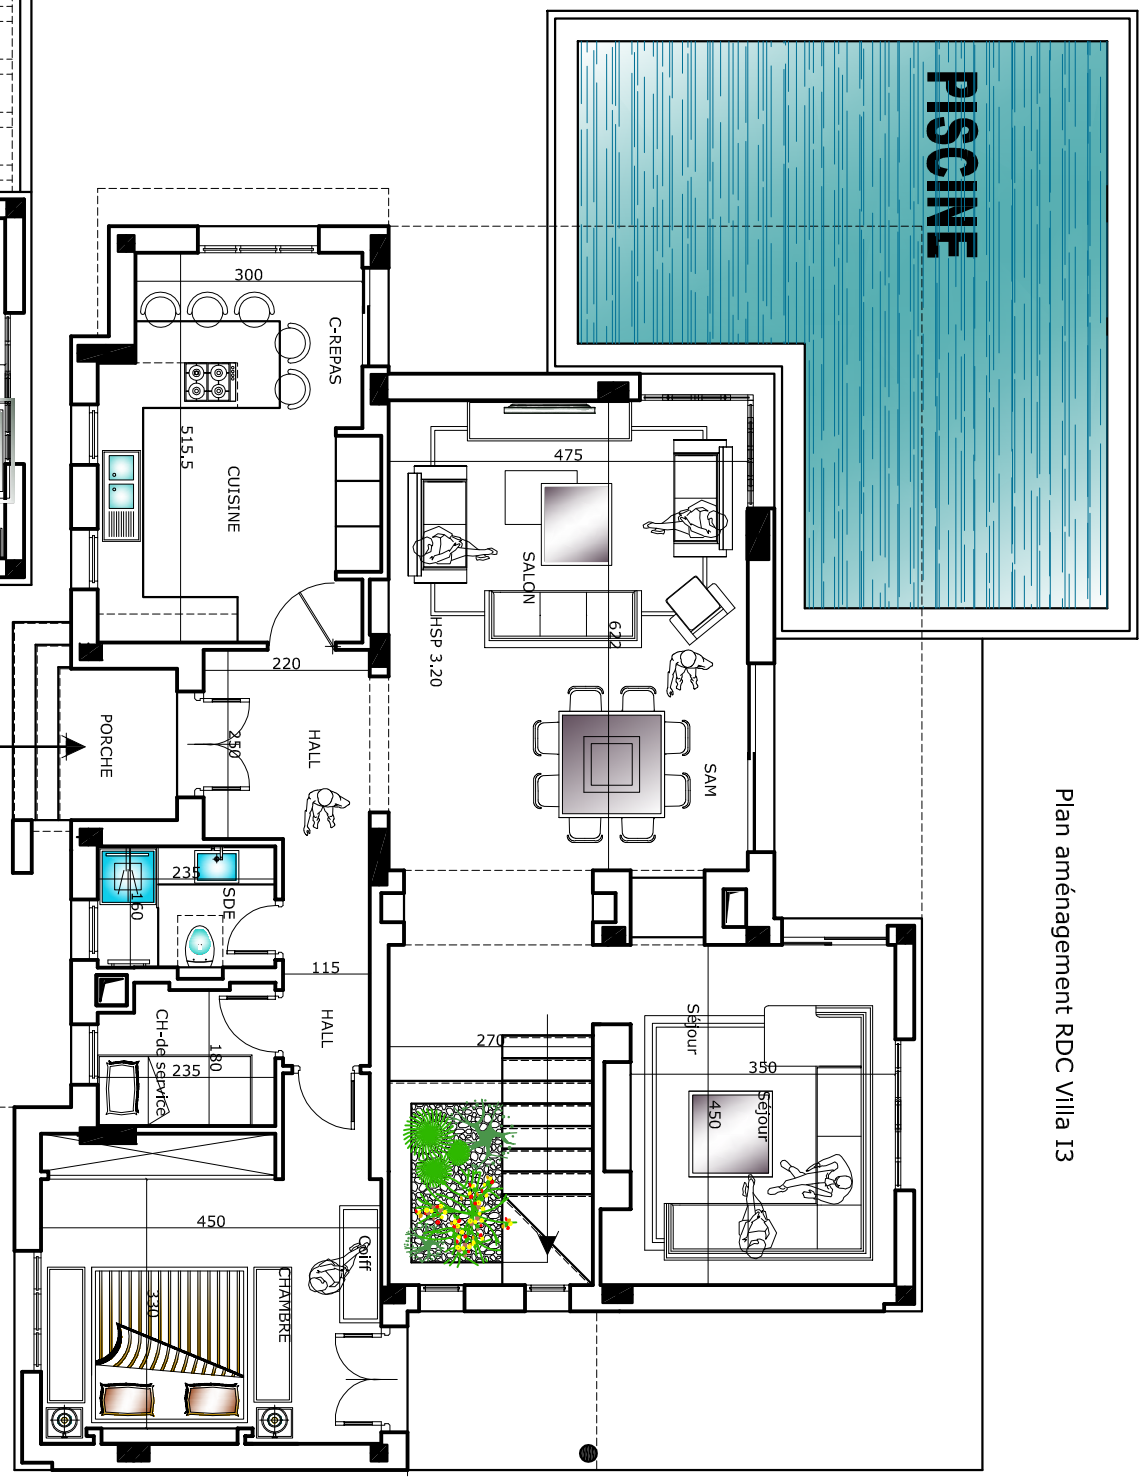

PISCINE

Plan aménagement RDC Villa 13

Plan aménagement étage Villa 13

Ech: 1/100

SOCIETE DE PROMOTION
IMMOBILIERE GUEDRI
Résidence Mandarine

Villa type 13
1 U