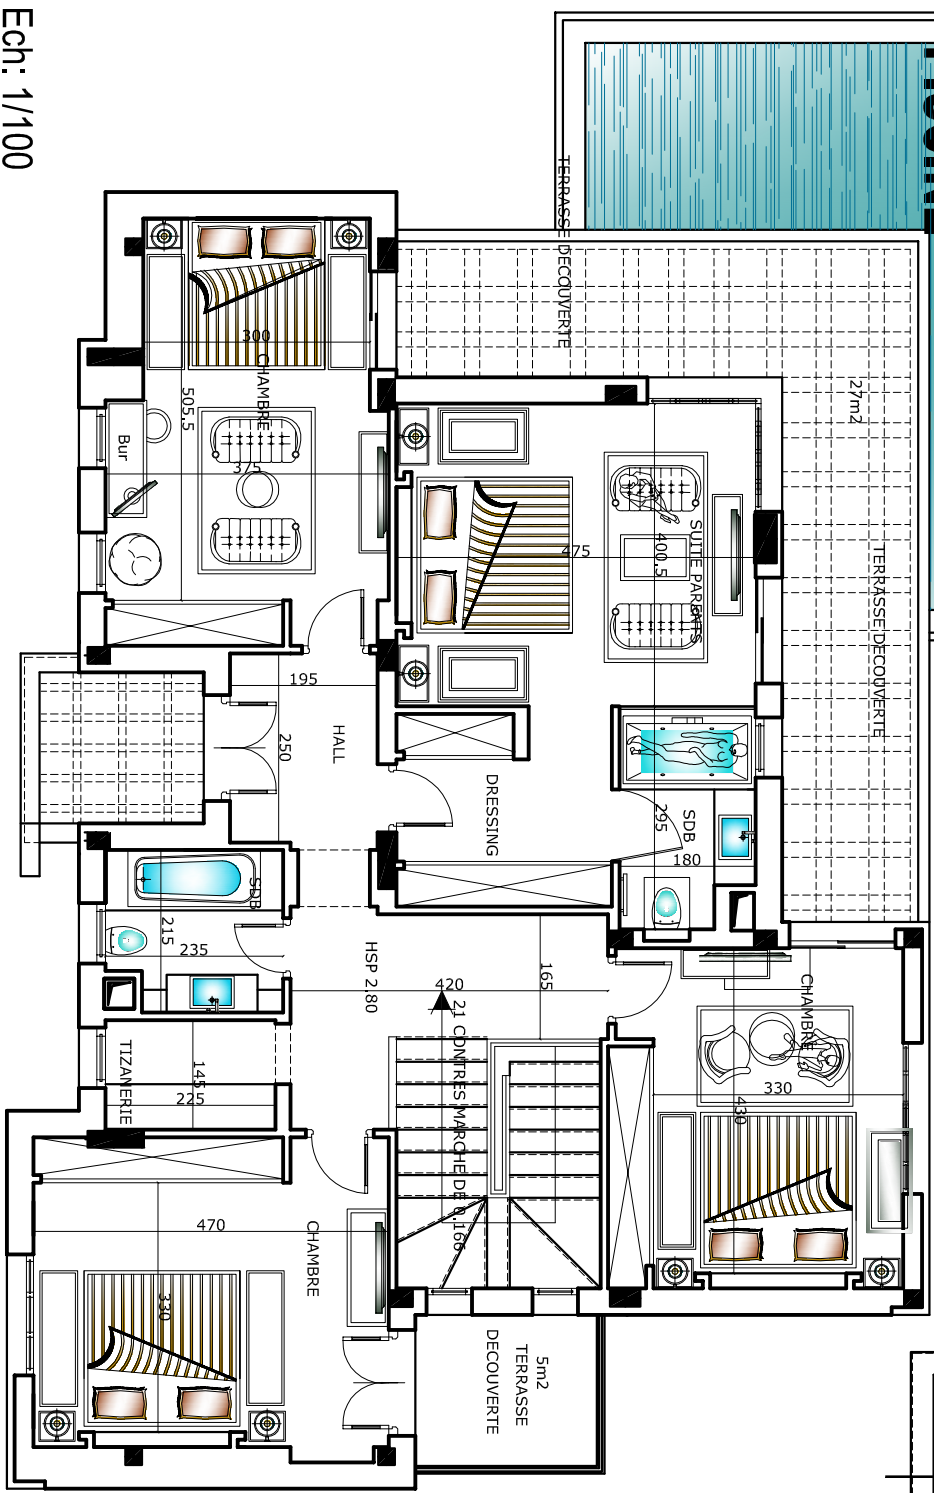

PISCINE

Plan aménagement RDC Villa 13

Plan aménagement étage Villa 13

Ech: 1/100

SOCIETE DE PROMOTION
IMMOBILIERE GUEDRI
Résidence Mandarine

Villa type 13
1 U